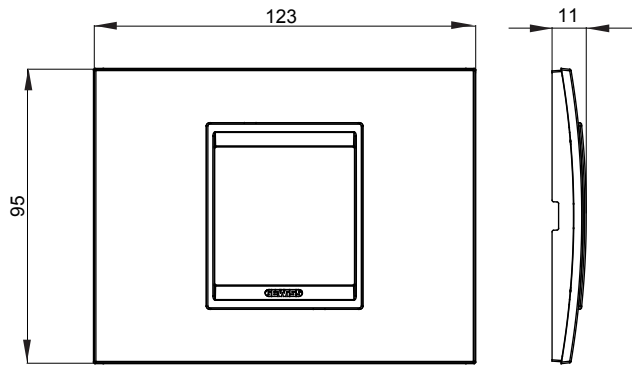

מיוצרות במגוון רחב של צורות, צבעים, חומרים וגימורים. כולל חמש, ChoruSmart, קו מוצרים של מסגרות מהסדרה הביתית של מודולים ושלוש צורות 12 לקופסאות מלבניות עם קיבולת של עד (ONE, GEO, EGO, LUX, ICE ו- ICE Touch) צורות שונות מרובעות, לחדוד ובשילוב עם תצורות אופקיות או (ONE International, GEO International ו- LUX International) שונות משתמשות ChoruSmart מודולים. כל המסגרות מהסדרה הביתית של 2+2+2 עד 2 אנכיות, עם קיבולת של/לתיבות עגולות מוגנות מים ומסגרות קונטור IP55 באותם מתאמים, ללא צורך במתאמים נוספים. קו המוצרים כולל גם מסגרות אטומות, מסגרות

משפחה	LUX	תיאור	מודול 2
צבע	חום אנודי	חומר	מטאלי
גימור	גימור אטום	לתמיכה רכיבים	GW16802, GW16803, GW16803N
בדיקת תיל לוחט	650 °C	לחץ תרמי עם כדור	70 °C
סטנדרט	EN 60669-1	קוד חשמלי	0110

DIMENSIONAL

TECHNICAL SYMBOLOGY