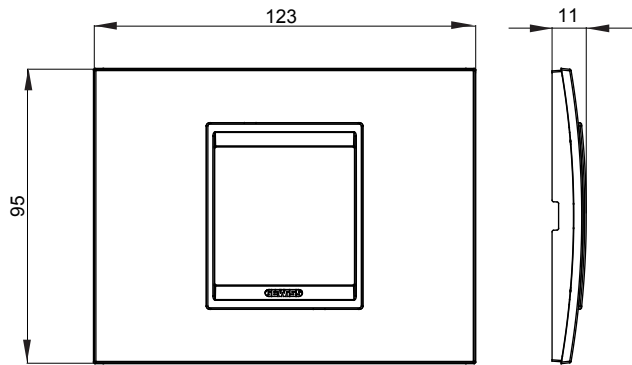

מיוצרות במגוון רחב של צורות, צבעים, חומרים וגימורים. כולל חמש, ChoruSmart, קו מוצרים של מסגרות מהסדרה הביתית של מודולים ושלוש צורות 12 לקופסאות מלבניות עם קיבולת של עד (ONE, GEO, EGO, LUX, ICE ו- ICE Touch) צורות שונות מרובעות, לחדוד ובשילוב עם תצורות אופקיות או (ONE International, GEO International ו- LUX International) שונות משתמשות ChoruSmart מודולים. כל המסגרות מהסדרה הביתית של 2+2+2 עד 2 אנכיות, עם קיבולת של/לתיבות עגולות מוגנות מים ומסגרות קונטור IP55 באותם מתאמים, ללא צורך במתאמים נוספים. קו המוצרים כולל גם מסגרות אטומות, מסגרות

משפחה	LUX	תיאור	מודול 2
צבע	אפור מגנטי	חומר	מטאלי
גימור	גימור אטום	לתמיכה רכיבים	GW16802, GW16803, GW16803N
בדיקת תיל לוחט	650 °C	לחץ תרמי עם כדור	70 °C
סטנדרט	EN 60669-1	קוד חשמלי	0110

DIMENSIONAL

TECHNICAL SYMBOLOGY