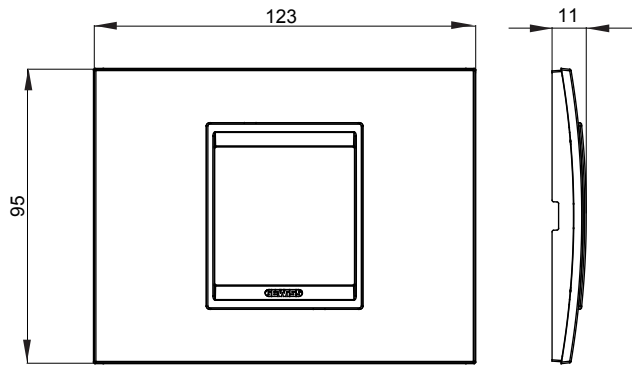

מיוצרות במגוון רחב של צורות, צבעים, חומרים וגימורים. כולל חמש, ChoruSmart קו מוצרים של מסגרות מהסדרה הביתית של מודולים ושלוש צורות 12 לקופסאות מלבניות עם קיבולת של עד (ONE, GEO, EGO, LUX, ICE ו- ICE Touch) צורות שונות מרובעות, לחד ובשילוב עם תצורות אופקיות או (ONE International, GEO International ו- LUX International) שונות משתמשות ChoruSmart מודולים. כל המסגרות מהסדרה הביתית של 2+2+2+2 עד 2 אנכיות, עם קיבולת של/לתיבות עגולות מוגנות מים ומסגרות קונטור IP55 באותם מתאמים, ללא צורך במתאמים נוספים. קו המוצרים כולל גם מסגרות אטומות, מסגרות

משפחה	LUX	תיאור	מודול 2
צבע	בז' טבעי מונוכרום	חומר	מטאלי
גימור	גימור אטום	לתמיכה רכיבים	GW16802, GW16803, GW16803N
בדיקת תיל לוחט	650 °C	לחץ תרמי עם כדור	70 °C
סטנדרט	EN 60669-1	קוד חשמלי	0110

DIMENSIONAL