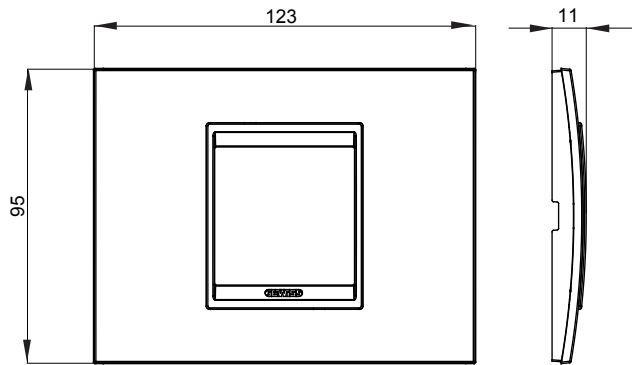

מיוצרות במגוון רחב של צורות, צבעים, חומרים וגימורים. כולל חמש, ChoruSmart קו מוצרים של מסגרות מהסדרה הביתית של מודולים ושלוש צורות 12 לקופסאות מלבניות עם קיבולת של עד (ONE, GEO, EGO, LUX, ICE ו- ICE Touch) צורות שונות מרובעות, לחד ובשילוב עם תצורות אופקיות או (ONE International, GEO International ו- LUX International) שונות משתמשות ChoruSmart מודולים. כל המסגרות מהסדרה הביתית של 2+2+2 עד 2 אנכיות, עם קיבולת של/לתיבות עגולות מוגנות מים ומסגרות קונטור IP55 באותם מתאמים, ללא צורך במתאמים נוספים. קו המוצרים כולל גם מסגרות אטומות, מסגרות

משפחה	LUX	תיאור	מודול 2
צבע	אפור תותח	חומר	מטאלי
גימור	גימור אטום	לתמיכה רכיבים	GW16802, GW16803, GW16803N
בדיקת תיל לוחט	650 °C	לחץ תרמי עם כדור	70 °C
סטנדרט	EN 60669-1	קוד חשמלי	0110

DIMENSIONAL

TECHNICAL SYMBOLOGY