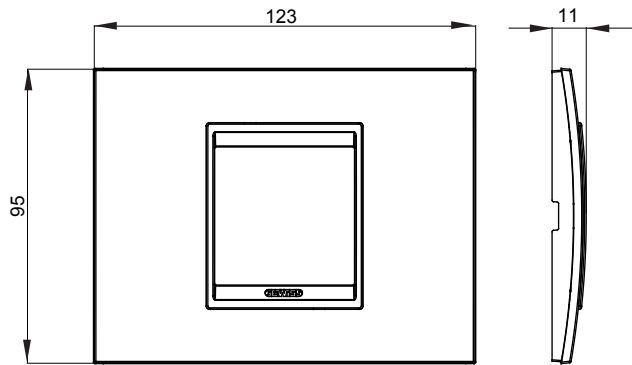

מיוצרות במגוון רחב של צורות, צבעים, חומרים וגימורים. כולל חמש, ChoruSmart, קו מוצרים של מסגרות מהסדרה הביתית של מודולים ושלוש צורות 12 לקופסאות מלבניות עם קיבולת של עד (ONE, GEO, EGO, LUX, ICE ו- ICE Touch) צורות שונות מרובעות, לחד ובשילוב עם תצורות אופקיות או (ONE International, GEO International ו- LUX International) שונות משתמשות ChoruSmart מודולים. כל המסגרות מהסדרה הביתית של 2+2+2+2 עד 2 אנכיות, עם קיבולת של/לתיבות עגולות מוגנות מים ומסגרות קונטור IP55. באתם מתאמים, ללא צורך במתאמים נוספים. קו המוצרים כולל גם מסגרות אטומות, מסגרות

משפחה	LUX	תיאור	מודול 2
צבע	Lavy	חומר	מטאלי
גימור	גימור אטום	לתמיכה רכיבים	GW16802, GW16803, GW16803N
בדיקת תיל לוחט	650 °C	לחץ תרמי עם כדור	70 °C
סטנדרט	EN 60669-1	קוד חשמלי	0110

#### DIMENSIONAL

#### TECHNICAL SYMBOLOGY

**GWT**

650 °C

70 °C