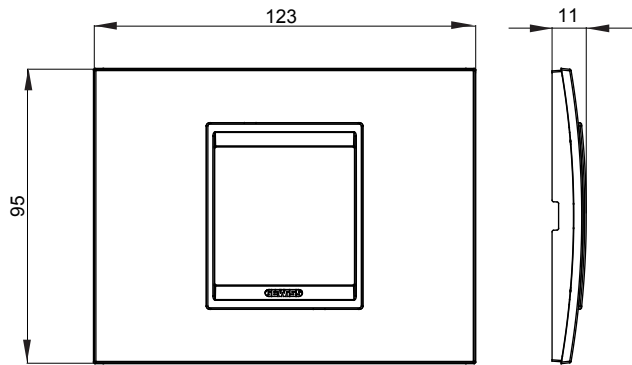

מיוצרות במגוון רחב של צורות, צבעים, חומרים וגימורים. כולל חמש, ChoruSmart קו מוצרים של מסגרות מהסדרה הביתית של מודולים ושלוש צורות 12 לקופסאות מלבניות עם קיבולת של עד (ONE, GEO, EGO, LUX, ICE ו- ICE Touch) צורות שונות מרובעות, לחדוד ובשילוב עם תצורות אופקיות או (ONE International, GEO International ו- LUX International) שונות משתמשות ChoruSmart מודולים. כל המסגרות מהסדרה הביתית של 2+2+2+2 עד 2 אנכיות, עם קיבולת של/לתיבות עגולות מוגנות מים ומסגרות קונטור IP55| באותם מתאמים, ללא צורך במתאמים נוספים. קו המוצרים כולל גם מסגרות אטומות, מסגרות

משפחה	LUX	תיאור	מודול 2
צבע	אפור מבריק	חומר	טכנו-פולימר
גימור	מבריק	לתמיכה רכיבים	GW16802, GW16803, GW16803N
בדיקת תיל לזהט	650 °C	לחץ תרמי עם כדור	70 °C
סטנדרט	EN 60669-1	קוד חשמלי	0110

### DIMENSIONAL