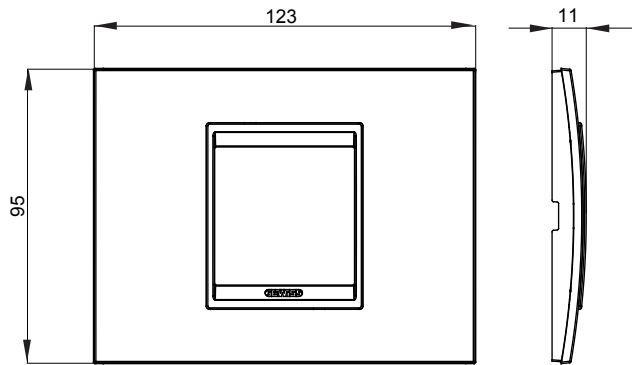

מיוצרות במגוון רחב של צורות, צבעים, חומרים וגימורים. כולל חמש, ChoruSmart, קו מוצרים של מסגרות מהסדרה הביתית של מודולים ושלוש צורות 12 לקופסאות מלבניות עם קיבולת של עד (ONE, GEO, EGO, LUX, ICE ו- ICE Touch) צורות שונות מרובעות, לחדוד ובשילוב עם תצורות אופקיות או (ONE International, GEO International ו- LUX International) שונות משתמשות ChoruSmart מודולים. כל המסגרות מהסדרה הביתית של 2+2+2 עד 2 אנכיות, עם קיבולת של/לתיבות עגולות מוגנות מים ומסגרות קונטור IP55 באותם מתאמים, ללא צורך במתאמים נוספים. קו המוצרים כולל גם מסגרות אטומות, מסגרות

משפחה	LUX	תיאור	מודול 2
צבע	לבן	חומר	טכנו-פולימר
גימור	מבריק	לתמיכה רכיבים	GW16802, GW16803, GW16803N
בדיקת תיל לוחט	650 °C	לחץ תרמי עם כדור	70 °C
סטנדרט	EN 60669-1	קוד חשמלי	0110

DIMENSIONAL

TECHNICAL SYMBOLOGY