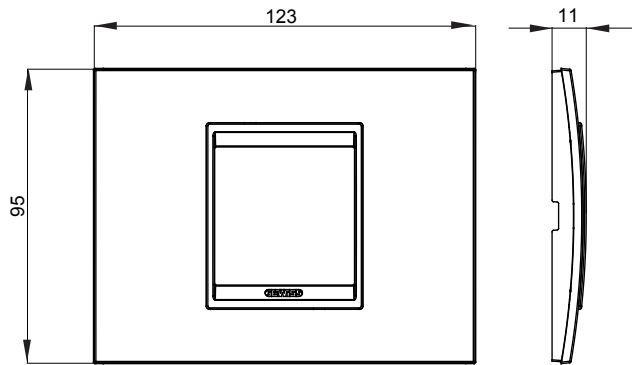

מיוצרות במגוון רחב של צורות, צבעים, חומרים וגימורים. כולל חמש, ChoruSmart, קו מוצרים של מסגרות מהסדרה הביתית של מודולים ושלוש צורות 12 לקופסאות מלבניות עם קיבולת של עד (ONE, GEO, EGO, LUX, ICE ו- ICE Touch) צורות שונות מרובעות, לחדוד ובשילוב עם תצורות אופקיות או (ONE International, GEO International ו- LUX International) שונות משתמשות ChoruSmart מודולים. כל המסגרות מהסדרה הביתית של 2+2+2 עד 2 אנכיות, עם קיבולת של/לתיבות עגולות מוגנות מים ומסגרות קונטור IP55 באותם מתאמים, ללא צורך במתאמים נוספים. קו המוצרים כולל גם מסגרות אטומות, מסגרות

משפחה	LUX	תיאור	מודול 2
צבע	אפור פנינה	חומר	זכוכית
גימור	גימור אטום	לתמיכה רכיבים	GW16802, GW16803, GW16803N
בדיקת תיל לוחט	650 °C	לחץ תרמי עם כדור	70 °C
סטנדרט	EN 60669-1	קוד חשמלי	0110

### DIMENSIONAL