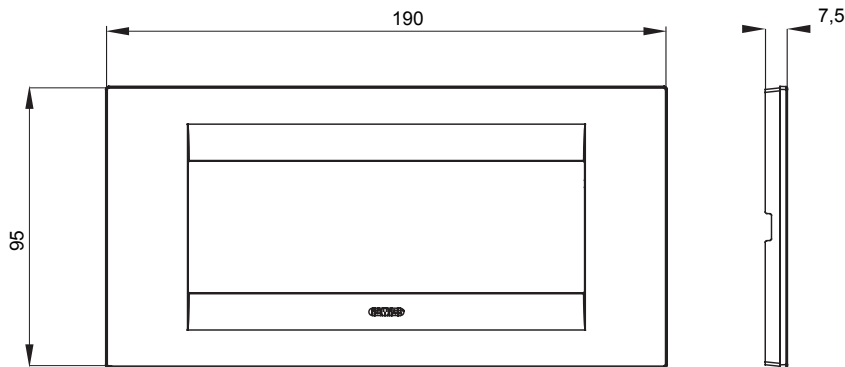

מיוצרות במגוון רחב של צורות, צבעים, חומרים וגימורים. כולל חמש קו מוצרים של מסגרות מהסדרה הביתית של מודולים ושלוש צורות 12 לקופסאות מלבניות עם קיבולת של עד (ONE, GEO, EGO, LUX, ICE ו- ICE Touch) צורות שונות מרובעות, לחדוד ובשילוב עם תצורות אופקיות או (ONE International, GEO International ו- LUX International) שונות משתמשות ChoruSmart מודולים. כל המסגרות מהסדרה הביתית של 2+2+2 עד 2 אנכיות, עם קיבולת של/לתיבות עגולות מוגנות מים ומסגרות קונטור IP55 באותם מתאמים, ללא צורך במתאמים נוספים. קו המוצרים כולל גם מסגרות אטומות, מסגרות

משפחה	GEO	תיאור	6 מודולים
צבע	נחושת עדינה	חומר	טכנו-פולימר
גימור	גימור אטום	לתמיכה רכיבים	GW16806
בדיקת תיל לוחט	650 °C	לחץ תרמי עם כדור	70 °C
סטנדרט	EN 60669-1	קוד חשמלי	0110

### DIMENSIONAL