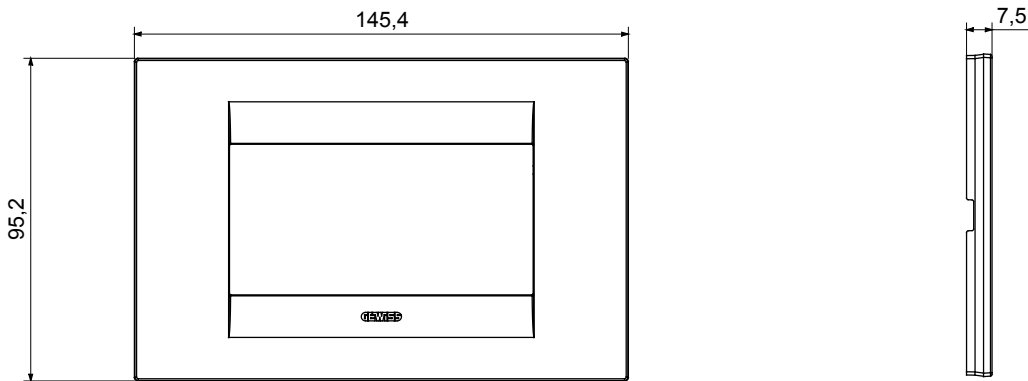

מיוצרות במגוון רחב של צורות, צבעים, חומרים וגימורים. כולל חמש, ChoruSmart קו מוצרים של מסגרות מהסדרה הביתית של מודולים ושלוש צורות 12 לקופסאות מלבניות עם קיבולת של עד (ONE, GEO, EGO, LUX, ICE ו- ICE Touch) צורות שונות מרובעות, לחד ובשילוב עם תצורות אופקיות או (ONE International, GEO International ו- LUX International) שונות משתמשות מודולים. כל המסגרות מהסדרה הביתית של 2+2+2 עד 2 אנכיות, עם קיבולת של/לתיבות עגולות מוגנות מים ומסגרות קונטור IP55| באותם מתאמים, ללא צורך במתאמים נוספים. קו המוצרים כולל גם מסגרות אטומות, מסגרות

משפחה	GEO	תיאור	מודלים 4
צבע	אדום טוסקנה	חומר	טכנו-פולימר
גימור	גימור אטום	לתמיכה רכיבים	GW16804, GW16804N
בדיקת תיל לוחט	650 °C	לחץ תרמי עם כדור	70 °C
סטנדרט	EN 60669-1	קוד חשמלי	0110

DIMENSIONAL

TECHNICAL SYMBOLOGY