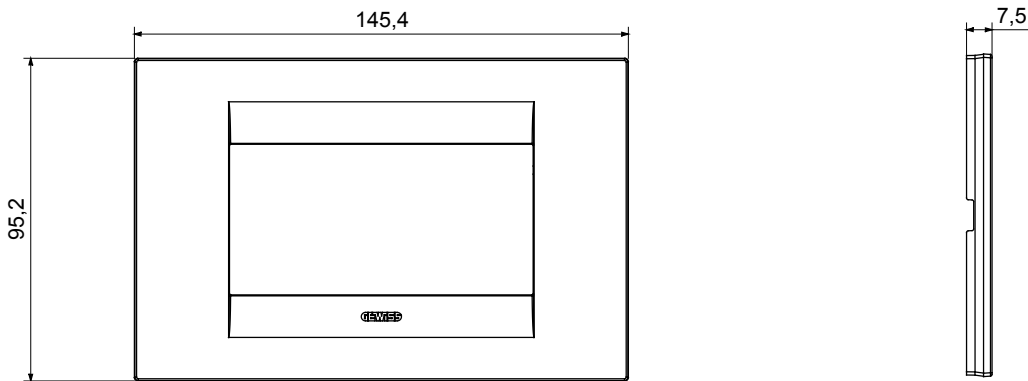

מיוצרות במגוון רחב של צורות, צבעים, חומרים וגימורים. כולל חמש ChoruSmart קו מוצרים של מסגרות מהסדרה הביתית של מודולים ושלוש צורות 12 לקופסאות מלבניות עם קיבולת של עד (ONE, GEO, EGO, LUX, ICE ו- ICE Touch) צורות שונות מרובעות, לחד ובשילוב עם תצורות אופקיות או (ONE International, GEO International ו- LUX International) שונות משתמשות ChoruSmart מודולים. כל המסגרות מהסדרה הביתית של 2+2+2 עד 2 אנכיות, עם קיבולת של/לתיבות עגולות מוגנות מים ומסגרות קונטור IP55 באותם מתאמים, ללא צורך במתאמים נוספים. קו המוצרים כולל גם מסגרות אטומות, מסגרות

משפחה	תואר	GEO	מודלים	4
צבע	חומר	לבן	טכנו-פולימר	
גימור	לתמיכה רכיבים	מבריק	GW16804, GW16804N	
בדיקת תיל לוחט	לחץ תרמי עם כדור	650 °C		70 °C
סטנדרט	קוד חשמלי	EN 60669-1		0110

DIMENSIONAL

TECHNICAL SYMBOLOGY