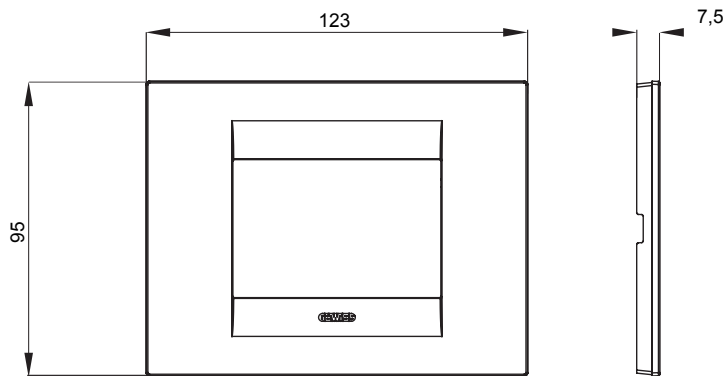

מיוצרות במגוון רחב של צורות, צבעים, חומרים וגימורים. כולל חמש, ChoruSmart קו מוצרים של מסגרות מהסדרה הביתית של מודולים ושלוש צורות 12 לקופסאות מלבניות עם קיבולת של עד (ONE, GEO, EGO, LUX, ICE ו- ICE Touch) צורות שונות מרובעות, לחדוד ובשילוב עם תצורות אופקיות או (ONE International, GEO International ו- LUX International) שונות משתמשות ChoruSmart מודולים. כל המסגרות מהסדרה הביתית של 2+2+2 עד 2 אנכיות, עם קיבולת של/לתיבות עגולות מוגנות מים ומסגרות קונטור IP55 באותם מתאמים, ללא צורך במתאמים נוספים. קו המוצרים כולל גם מסגרות אטומות, מסגרות

משפחה	GEO	תיאור	מודלים 3
צבע	תיל (Teal)	חומר	טכנו-פולימר
גימור	גימור אטום	לתמיכה רכיבים	GW16803, GW16803N
בדיקת תיל לוחט	650 °C	לחץ תרמי עם כדור	70 °C
סטנדרט	EN 60669-1	קוד חשמלי	0110

DIMENSIONAL

TECHNICAL SYMBOLOGY