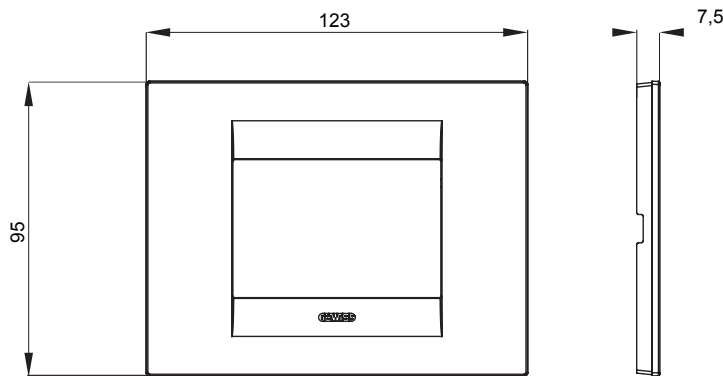

מיוצרות במגוון רחב של צורות, צבעים, חומרים וגימורים. כולל חמש, ChoruSmart קו מוצרים של מסגרות מהסדרה הביתית של מודולים ושלוש צורות 12 לקופסאות מלבניות עם קיבולת של עד (ONE, GEO, EGO, LUX, ICE ו- ICE Touch) צורות שונות מרובעות, לחדוד ובשילוב עם תצורות אופקיות או (ONE International, GEO International ו- LUX International) שונות משתמשות ChoruSmart מודולים. כל המסגרות מהסדרה הביתית של 2+2+2+2 עד 2 אנכיות, עם קיבולת של/לתיבות עגולות מוגנות מים ומסגרות קונטור IP55 באותם מתאמים, ללא צורך במתאמים נוספים. קו המוצרים כולל גם מסגרות אטומות, מסגרות

משפחה	GEO	תיאור	מודלים 3
צבע	נחושת עדינה	חומר	טכנו-פולימר
גימור	גימור אטום	לתמיכה רכיבים	GW16803, GW16803N
בדיקת תיל לוחט	650 °C	לחץ תרמי עם כדור	70 °C
סטנדרט	EN 60669-1	קוד חשמלי	0110

DIMENSIONAL

TECHNICAL SYMBOLOGY