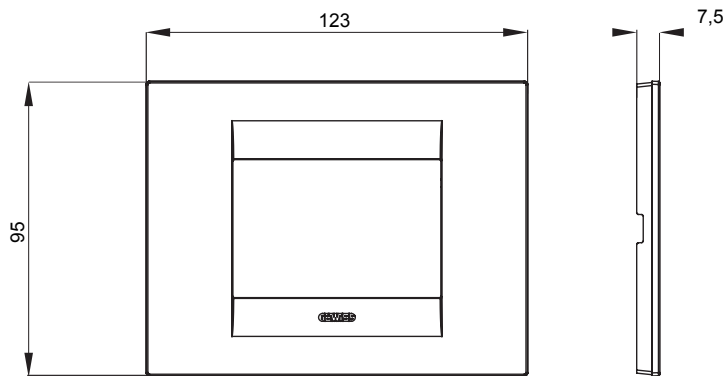

מיוצרות במגוון רחב של צורות, צבעים, חומרים וגימורים. כולל חמש, ChoruSmart קו מוצרים של מסגרות מהסדרה הביתית של מודולים ושלוש צורות 12 לקופסאות מלבניות עם קיבולת של עד (ONE, GEO, EGO, LUX, ICE ו- ICE Touch) צורות שונות מרובעות, לחדוד ובשילוב עם תצורות אופקיות או (ONE International, GEO International ו- LUX International) שונות משתמשות ChoruSmart מודולים. כל המסגרות מהסדרה הביתית של 2+2+2+2 עד 2 אנכיות, עם קיבולת של/לתיבות עגולות מוגנות מים ומסגרות קונטור IP55 באותם מתאמים, ללא צורך במתאמים נוספים. קו המוצרים כולל גם מסגרות אטומות, מסגרות

משפחה	GEO	תיאור	מודלים 3
צבע	זהב	חומר	טכנו-פולימר
גימור	גימור אטום	לתמיכה רכיבים	GW16803, GW16803N
בדיקת תיל לוחט	650 °C	לחץ תרמי עם כדור	70 °C
סטנדרט	EN 60669-1	קוד חשמלי	0110

DIMENSIONAL

TECHNICAL SYMBOLOGY

STANDARDS/APPROVALS