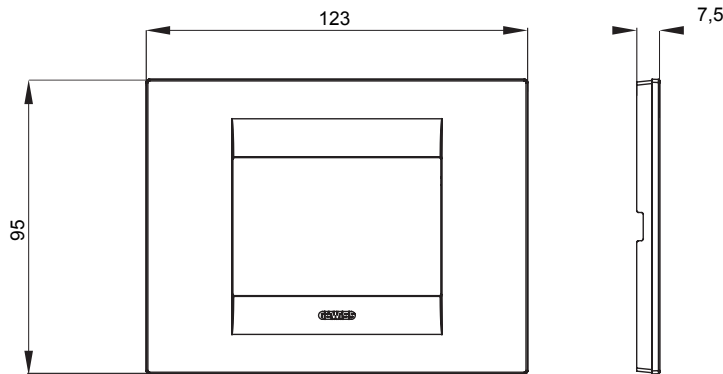

מיוצרות במגוון רחב של צורות, צבעים, חומרים וגימורים. כולל חמש, ChoruSmart קו מוצרים של מסגרות מהסדרה הביתית של מודולים ושלוש צורות 12 לקופסאות מלבניות עם קיבולת של עד (ONE, GEO, EGO, LUX, ICE ו- ICE Touch) צורות שונות מרובעות, לחדוד ובשילוב עם תצורות אופקיות או (ONE International, GEO International ו- LUX International) שונות משתמשות ChoruSmart מודולים. כל המסגרות מהסדרה הביתית של 2+2+2+2 עד 2 אנכיות, עם קיבולת של/לתיבות עגולות מוגנות מים ומסגרות קונטור IP55 באותם מתאמים, ללא צורך במתאמים נוספים. קו המוצרים כולל גם מסגרות אטומות, מסגרות

משפחה	GEO	תיאור	מודלים 3
צבע	טבעי (מט) בז' סטון	חומר	טכנו-פולימר
גימור	גימור אטום	לתמיכה רכיבים	GW16803, GW16803N
בדיקת תיל לוחט	650 °C	לחץ תרמי עם כדור	70 °C
סטנדרט	EN 60669-1	קוד חשמלי	0110

DIMENSIONAL