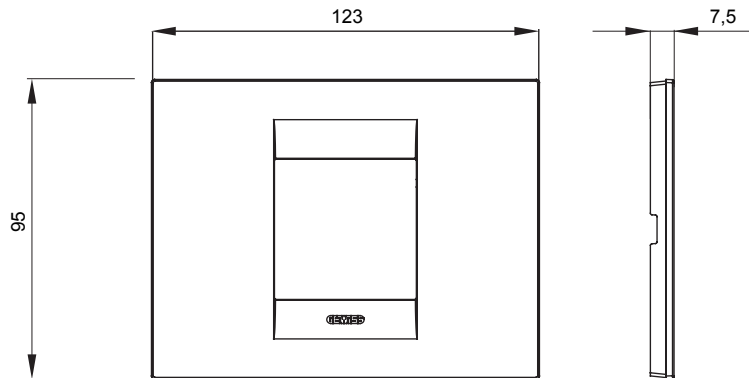

מיוצרות במגוון רחב של צורות, צבעים, חומרים וגימורים. כולל חמש, ChoruSmart קו מוצרים של מסגרות מהסדרה הביתית של מודולים ושלוש צורות 12 לקופסאות מלבניות עם קיבולת של עד (ONE, GEO, EGO, LUX, ICE ו- ICE Touch) צורות שונות מרובעות, לחד ובשילוב עם תצורות אופקיות או (ONE International, GEO International ו- LUX International) שונות משתמשות ChoruSmart מודולים. כל המסגרות מהסדרה הביתית של 2+2+2 עד 2 אנכיות, עם קיבולת של/לתיבות עגולות מוגנות מים ומסגרות קונטור IP55 באותם מתאמים, ללא צורך במתאמים נוספים. קו המוצרים כולל גם מסגרות אטומות, מסגרות

משפחה	GEO	תיאור	מודול 2
צבע	שחור סאטן	חומר	טכנו-פולימר
גימור	גימור אטום	לתמיכה רכיבים	GW16802, GW16803, GW16803N
בדיקת תיל לוחט	650 °C	לחץ תרמי עם כדור	70 °C
סטנדרט	EN 60669-1	קוד חשמלי	0110

DIMENSIONAL