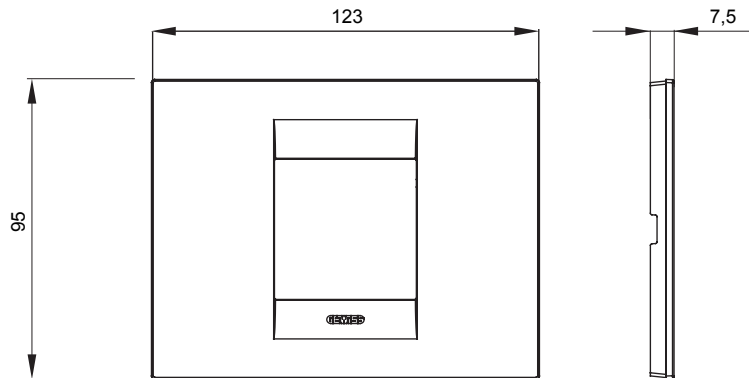

מיוצרות במגוון רחב של צורות, צבעים, חומרים וגימורים. כולל חמש, ChoruSmart קו מוצרים של מסגרות מהסדרה הביתית של מודולים ושלוש צורות 12 לקופסאות מלבניות עם קיבולת של עד (ONE, GEO, EGO, LUX, ICE ו- ICE Touch) צורות שונות מרובעות, לחד ובשילוב עם תצורות אופקיות או (ONE International, GEO International ו- LUX International) שונות משתמשות ChoruSmart מודולים. כל המסגרות מהסדרה הביתית של 2+2+2+2 עד 2 אנכיות, עם קיבולת של/לתיבות עגולות מוגנות מים ומסגרות קונטור IP55 באותם מתאמים, ללא צורך במתאמים נוספים. קו המוצרים כולל גם מסגרות אטומות, מסגרות

משפחה	GEO	תיאור	מודול 2
צבע	טבעי (מט) בז' סטון	חומר	טכנו-פולימר
גימור	גימור אטום	לתמיכה רכיבים	GW16802, GW16803, GW16803N
בדיקת תיל לוחט	650 °C	לחץ תרמי עם כדור	70 °C
סטנדרט	EN 60669-1	קוד חשמלי	0110

DIMENSIONAL