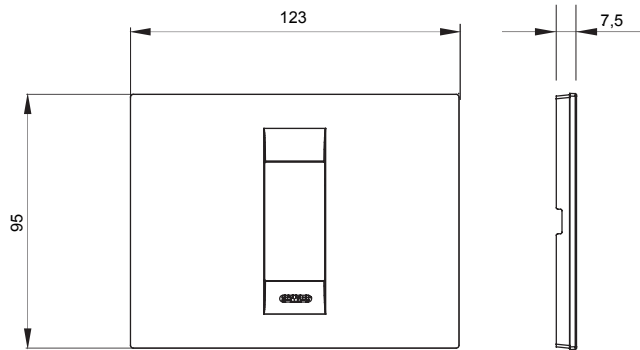

מיוצרות במגוון רחב של צורות, צבעים, חומרים וגימורים. כולל חמש, ChoruSmart קו מוצרים של מסגרות מהסדרה הביתית של מודולים ושלוש צורות 12 לקופסאות מלבניות עם קיבולת של עד (ONE, GEO, EGO, LUX, ICE ו- ICE Touch) צורות שונות מרובעות, לחדוד ובשילוב עם תצורות אופקיות או (ONE International, GEO International ו- LUX International) שונות משתמשות ChoruSmart מודולים. כל המסגרות מהסדרה הביתית של 2+2+2 עד 2 אנכיות, עם קיבולת של/לתיבות עגולות מוגנות מים ומסגרות קונטור IP55 באותם מתאמים, ללא צורך במתאמים נוספים. קו המוצרים כולל גם מסגרות אטומות, מסגרות

משפחה	GEO	תיאור	מודול 1
צבע	נחושת עדינה	חומר	טכנו-פולימר
גימור	גימור אטום	לתמיכה רכיבים	GW16802, GW16803, GW16803N
בדיקת תיל לוחט	650 °C	לחץ תרמי עם כדור	70 °C
סטנדרט	EN 60669-1	קוד חשמלי	0110

DIMENSIONAL