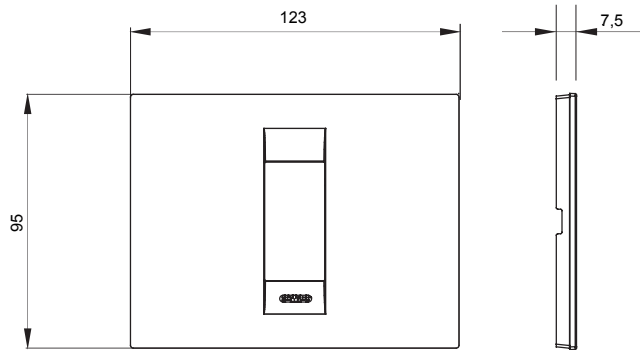

מיוצרות במגוון רחב של צורות, צבעים, חומרים וגימורים. כולל חמש, ChoruSmart קו מוצרים של מסגרות מהסדרה הביתית של מודולים ושלוש צורות 12 לקופסאות מלבניות עם קיבולת של עד (ONE, GEO, EGO, LUX, ICE ו- ICE Touch) צורות שונות מרובעות, לחדוד ובשילוב עם תצורות אופקיות או (ONE International, GEO International ו- LUX International) שונות משתמשות ChoruSmart מודולים. כל המסגרות מהסדרה הביתית של 2+2+2 עד 2 אנכיות, עם קיבולת של/לתיבות עגולות מוגנות מים ומסגרות קונטור IP55 באותם מתאמים, ללא צורך במתאמים נוספים. קו המוצרים כולל גם מסגרות אטומות, מסגרות

משפחה	GEO	תיאור	מודול 1
צבע	טיטניום	חומר	טכנו-פולימר
גימור	מבריק	לתמיכה רכיבים	GW16802, GW16803, GW16803N
בדיקת תיל לוחט	650 °C	לחץ תרמי עם כדור	70 °C
סטנדרט	EN 60669-1	קוד חשמלי	0110

DIMENSIONAL

TECHNICAL SYMBOLOGY