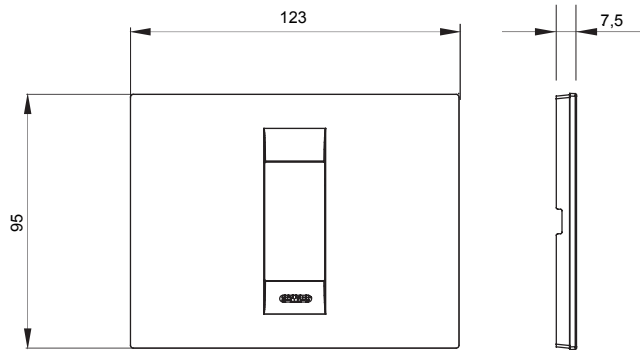

מיוצרות במגוון רחב של צורות, צבעים, חומרים וגימורים. כולל חמש, ChoruSmart קו מוצרים של מסגרות מהסדרה הביתית של מודולים ושלוש צורות 12 לקופסאות מלבניות עם קיבולת של עד (ONE, GEO, EGO, LUX, ICE ו- ICE Touch) צורות שונות מרובעות, לחד ובשילוב עם תצורות אופקיות או (ONE International, GEO International ו- LUX International) שונות משתמשות ChoruSmart מודולים. כל המסגרות מהסדרה הביתית של 2+2+2 עד 2 אנכיות, עם קיבולת של/לתיבות עגולות מוגנות מים ומסגרות קונטור IP55 באותם מתאמים, ללא צורך במתאמים נוספים. קו המוצרים כולל גם מסגרות אטומות, מסגרות

משפחה	GEO	תיאור	מודול 1
צבע	שחור סאטן	חומר	טכנו-פולימר
גימור	גימור אטום	לתמיכה רכיבים	GW16802, GW16803, GW16803N
בדיקת תיל לוחט	650 °C	לחץ תרמי עם כדור	70 °C
סטנדרט	EN 60669-1	קוד חשמלי	0110

DIMENSIONAL