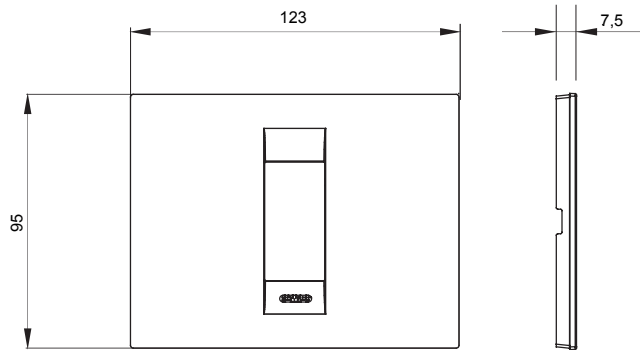

מיוצרות במגוון רחב של צורות, צבעים, חומרים וגימורים. כולל חמש, ChoruSmart קו מוצרים של מסגרות מהסדרה הביתית של מודולים ושלוש צורות 12 לקופסאות מלבניות עם קיבולת של עד (ONE, GEO, EGO, LUX, ICE ו- ICE Touch) צורות שונות מרובעות, לחד ובשילוב עם תצורות אופקיות או (ONE International, GEO International ו- LUX International) שונות משתמשות ChoruSmart מודולים. כל המסגרות מהסדרה הביתית של 2+2+2 עד 2 אנכיות, עם קיבולת של/לתיבות עגולות מוגנות מים ומסגרות קונטור IP55 באותם מתאמים, ללא צורך במתאמים נוספים. קו המוצרים כולל גם מסגרות אטומות, מסגרות

משפחה	GEO	תיאור	מודול 1
צבע	טבעי (מט) בז' סטון	חומר	טכנו-פולימר
גימור	גימור אטום	לתמיכה רכיבים	GW16802, GW16803, GW16803N
בדיקת תיל לוחט	650 °C	לחץ תרמי עם כדור	70 °C
סטנדרט	EN 60669-1	קוד חשמלי	0110

DIMENSIONAL