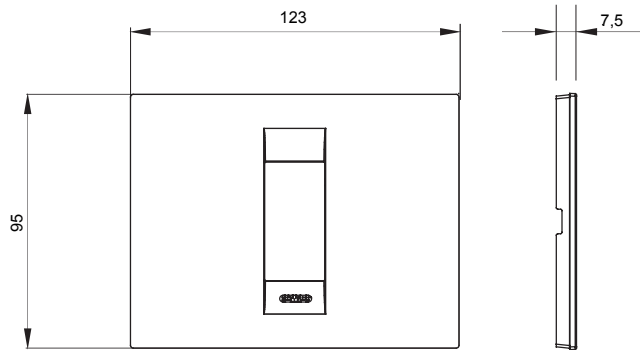

מיוצרות במגוון רחב של צורות, צבעים, חומרים וגימורים. כולל חמש, ChoruSmart קו מוצרים של מסגרות מהסדרה הביתית של מודולים ושלוש צורות 12 לקופסאות מלבניות עם קיבולת של עד (ONE, GEO, EGO, LUX, ICE ו- ICE Touch) צורות שונות מרובעות, לחד ובשילוב עם תצורות אופקיות או (ONE International, GEO International ו- LUX International) שונות משתמשות ChoruSmart מודולים. כל המסגרות מהסדרה הביתית של 2+2+2 עד 2 אנכיות, עם קיבולת של/לתיבות עגולות מוגנות מים ומסגרות קונטור IP55 באותם מתאמים, ללא צורך במתאמים נוספים. קו המוצרים כולל גם מסגרות אטומות, מסגרות

משפחה	GEO	תיאור	מודול 1
צבע	אדום טוסקנה	חומר	טכנו-פולימר
גימור	גימור אטום	לתמיכה רכיבים	GW16802, GW16803, GW16803N
בדיקת תיל לוחט	650 °C	לחץ תרמי עם כדור	70 °C
סטנדרט	EN 60669-1	קוד חשמלי	0110

DIMENSIONAL