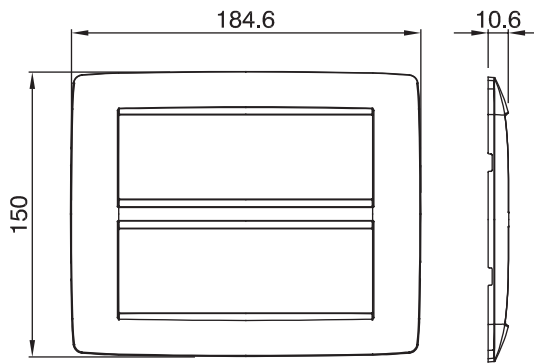

מיוצרות במגוון רחב של צורות, צבעים, חומרים וגימורים. כולל חמש קו מוצרים של מסגרות מהסדרה הביתית של מודולים ושלוש צורות 12 לקופסאות מלבניות עם קיבולת של עד (ONE, GEO, EGO, LUX, ICE ו- ICE Touch) צורות שונות מרובעות, לחד ובשילוב עם תצורות אופקיות או (ONE International, GEO International ו- LUX International) שונות משתמשות ChoruSmart מודולים. כל המסגרות מהסדרה הביתית של 2+2+2 עד 2 אנכיות, עם קיבולת של/לתיבות עגולות מוגנות מים ומסגרות קונטור IP55 באותם מתאמים, ללא צורך במתאמים נוספים. קו המוצרים כולל גם מסגרות אטומות, מסגרות

משפחה	ONE	תיאור	מודלים 6+6
צבע	לבן	חומר	טכנו-פולימר
גימור	גימור אטום	לתמיכה רכיבים	GW16812
בדיקת תיל לוחט	650 °C	לחץ תרמי עם כדור	70 °C
סטנדרט	EN 60669-1	קוד חשמלי	0110

DIMENSIONAL

TECHNICAL SYMBOLOGY

STANDARDS/APPROVALS