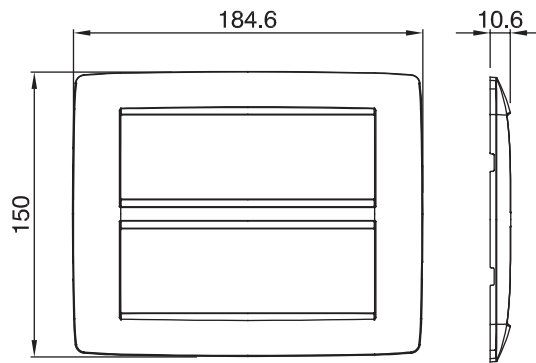

מיוצרות במגוון רחב של צורות, צבעים, חומרים וגימורים. כולל חמש קו מוצרים של מסגרות מהסדרה הביתית של מודולים ושלוש צורות 12 לקופסאות מלבניות עם קיבולת של עד (ONE, GEO, EGO, LUX, ICE ו- ICE Touch) צורות שונות מרובעות, לחד ובשילוב עם תצורות אופקיות או (ONE International, GEO International ו- LUX International) שונות משתמשות מודולים. כל המסגרות מהסדרה הביתית של 2+2+2 עד 2 אנכיות, עם קיבולת של/לתיבות עגולות מוגנות מים ומסגרות קונטור IP55 באותם מתאמים, ללא צורך במתאמים נוספים. קו המוצרים כולל גם מסגרות אטומות, מסגרות

משפחה	ONE	תיאור	מודלים 6+6
צבע	שחור סאטן	חומר	טכנו-פולימר
גימור	גימור אטום	לתמיכה רכיבים	GW16812
בדיקת תיל לוחט	650 °C	לחץ תרמי עם כדור	70 °C
סטנדרט	EN 60669-1	קוד חשמלי	0110

DIMENSIONAL

TECHNICAL SYMBOLOGY