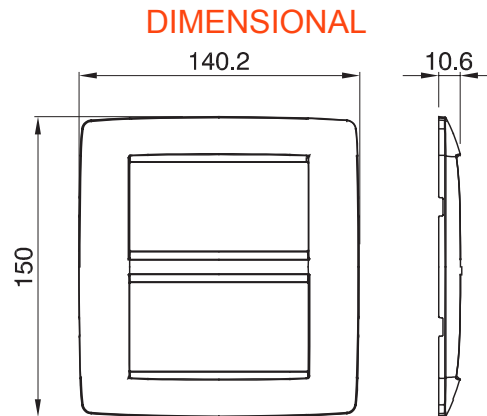

מיוצרות במגוון רחב של צורות, צבעים, חומרים וגימורים. כולל חמש, ChoruSmart, קו מוצרים של מסגרות מהסדרה הביתית של מודולים ושלוש צורות 12 לקופסאות מלבניות עם קיבולת של עד (ONE, GEO, EGO, LUX, ICE ו- ICE Touch) צורות שונות מרובעות, לחד ובשילוב עם תצורות אופקיות או (ONE International, GEO International ו- LUX International) שונות משתמשות מודולים. כל המסגרות מהסדרה הביתית של 2+2+2 עד 2 אנכיות, עם קיבולת של/לתיבות עגולות מוגנות מים ומסגרות קונטור IP55 באותם מתאמים, ללא צורך במתאמים נוספים. קו המוצרים כולל גם מסגרות אטומות, מסגרות

משפחה	ONE	תיאור	מודלים #4+4
צבע	טבעי (מט) בז' סטן	חומר	טכנו-פולימר
גימור	גימור אטום	לתמיכה רכיבים	GW16808
בדיקת תיל לוחט	650 °C	לחץ תרמי עם כדור	70 °C
סטנדרט	EN 60669-1	קוד חשמלי	0110