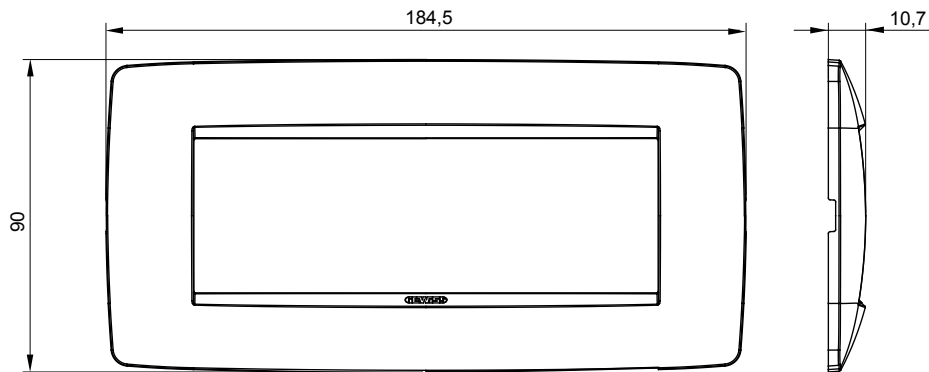

מיוצרות במגוון רחב של צורות, צבעים, חומרים וגימורים. כולל חמש קו מוצרים של מסגרות מהסדרה הביתית של מודולים ושלוש צורות 12 לקופסאות מלבניות עם קיבולת של עד (ONE, GEO, EGO, LUX, ICE ו- ICE Touch) צורות שונות מרובעות, לחדוד ובשילוב עם תצורות אופקיות או (ONE International, GEO International ו- LUX International) שונות משתמשות ChoruSmart מודולים. כל המסגרות מהסדרה הביתית של 2+2+2 עד 2 אנכיות, עם קיבולת של/לתיבות עגולות מוגנות מים ומסגרות קונטור IP55 באותם מתאמים, ללא צורך במתאמים נוספים. קו המוצרים כולל גם מסגרות אטומות, מסגרות

|                |            |                  |             |
|----------------|------------|------------------|-------------|
| משפחה          | ONE        | תיאור            | 6 מודולים   |
| צבע            | תיל (Teal) | חומר             | טכנו-פולימר |
| גימור          | גימור אטום | לתמיכה רכיבים    | GW16806     |
| בדיקת תיל לוחט | 650 °C     | לחץ תרמי עם כדור | 70 °C       |
| סטנדרט         | EN 60669-1 | קוד חשמלי        | 0110        |

### DIMENSIONAL

### TECHNICAL SYMBOLOGY

**GWT**

650 °C

70 °C