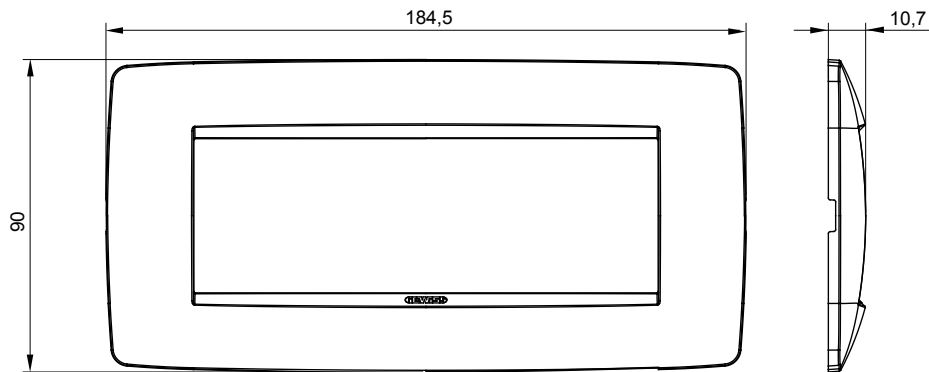

מיוצרות במגוון רחב של צורות, צבעים, חומרים וגימורים. כולל חמש קו מוצרים של מסגרות מהסדרה הביתית של מודולים ושלוש צורות 12 לקופסאות מלבניות עם קיבולת של עד (ONE, GEO, EGO, LUX, ICE ו- ICE Touch) צורות שונות מרובעות, לחדוד ובשילוב עם תצורות אופקיות או (ONE International, GEO International ו- LUX International) שונות משתמשות ChoruSmart מודולים. כל המסגרות מהסדרה הביתית של 2+2+2+2 עד 2 אנכיות, עם קיבולת של/לתיבות עגולות מוגנות מים ומסגרות קונטור IP55 באותם מתאמים, ללא צורך במתאמים נוספים. קו המוצרים כולל גם מסגרות אטומות, מסגרות

משפחה	ONE	תיאור	6 מודולים
צבע	לבן	חומר	טכנו-פולימר
גימור	גימור אטום	לתמיכה רכיבים	GW16806
בדיקת תיל לוחט	650 °C	לחץ תרמי עם כדור	70 °C
סטנדרט	EN 60669-1	קוד חשמלי	0110

DIMENSIONAL

TECHNICAL SYMBOLOGY

STANDARDS/APPROVALS