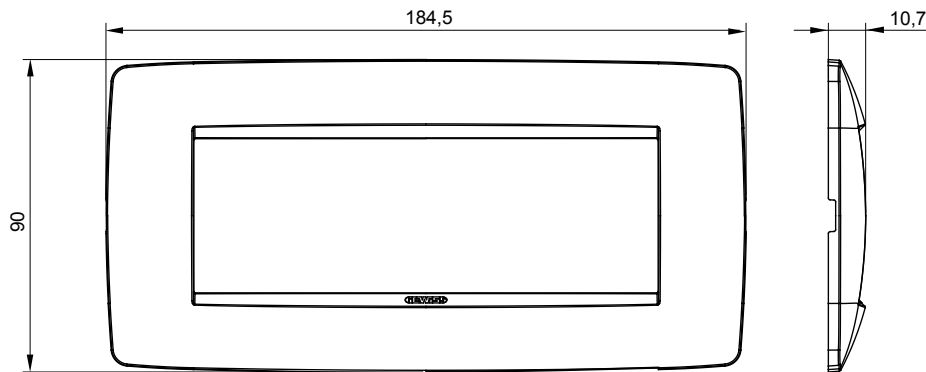

מיוצרות במגוון רחב של צורות, צבעים, חומרים וגימורים. כולל חמש קו מוצרים של מסגרות מהסדרה הביתית של מודולים ושלוש צורות 12 לקופסאות מלבניות עם קיבולת של עד (ONE, GEO, EGO, LUX, ICE ו- ICE Touch) צורות שונות מרובעות, לחדוד ובשילוב עם תצורות אופקיות או (ONE International, GEO International ו- LUX International) שונות משתמשות ChoruSmart מודולים. כל המסגרות מהסדרה הביתית של 2+2+2+2 עד 2 אנכיות, עם קיבולת של/לתיבות עגולות מוגנות מים ומסגרות קונטור IP55 באותם מתאמים, ללא צורך במתאמים נוספים. קו המוצרים כולל גם מסגרות אטומות, מסגרות

משפחה	ONE	תיאור	6 מודולים
צבע	לבן	חומר	טכנו-פולימר
גימור	מבריק	לתמיכה רכיבים	GW16806
בדיקת תיל לוחט	650 °C	לחץ תרמי עם כדור	70 °C
סטנדרט	EN 60669-1	קוד חשמלי	0110

DIMENSIONAL

TECHNICAL SYMBOLOGY

STANDARDS/APPROVALS