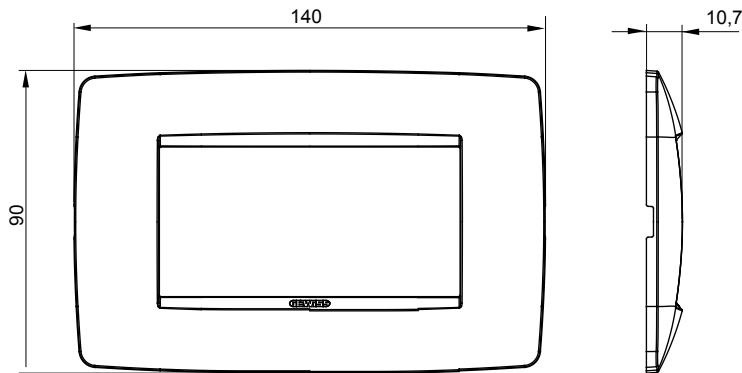

מיוצרות במגוון רחב של צורות, צבעים, חומרים וגימורים. כולל חמש, ChoruSmart קו מוצרים של מסגרות מהסדרה הביתית של מודולים ושלוש צורות 12 לקופסאות מלבניות עם קיבולת של עד (ONE, GEO, EGO, LUX, ICE ו- ICE Touch) צורות שונות מרובעות, לחד ובשילוב עם תצורות אופקיות או (ONE International, GEO International ו- LUX International) שונות משתמשות ChoruSmart מודולים. כל המסגרות מהסדרה הביתית של 2+2+2+2 עד 2 אנכיות, עם קיבולת של/לתיבות עגולות מוגנות מים ומסגרות קונטור IP55 באותם מתאמים, ללא צורך במתאמים נוספים. קו המוצרים כולל גם מסגרות אטומות, מסגרות

משפחה	ONE	תיאור	מודלים 4
צבע	תיל (Teal)	חומר	טכנו-פולימר
גימור	גימור אטום	לתמיכה רכיבים	GW16804, GW16804N
בדיקת תיל לוחט	650 °C	לחץ תרמי עם כדור	70 °C
סטנדרט	EN 60669-1	קוד חשמלי	0110

DIMENSIONAL

TECHNICAL SYMBOLOGY