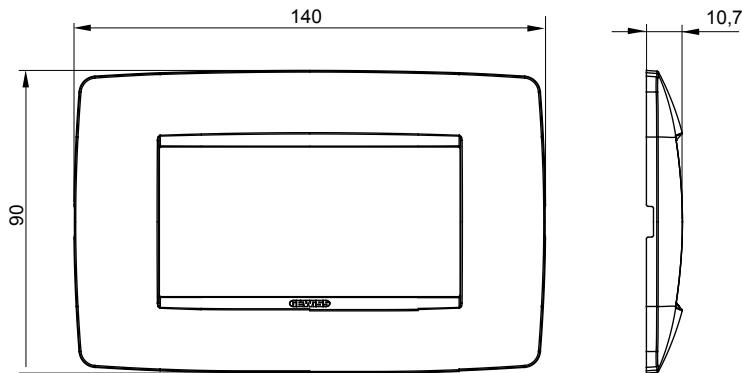

מיוצרות במגוון רחב של צורות, צבעים, חומרים וגימורים. כולל חמש, ChoruSmart קו מוצרים של מסגרות מהסדרה הביתית של מודולים ושלוש צורות 12 לקופסאות מלבניות עם קיבולת של עד (ONE, GEO, EGO, LUX, ICE ו- ICE Touch) צורות שונות מרובעות, לחד ובשילוב עם תצורות אופקיות או (ONE International, GEO International ו- LUX International) שונות משתמשות ChoruSmart מודולים. כל המסגרות מהסדרה הביתית של 2+2+2 עד 2 אנכיות, עם קיבולת של/לתיבות עגולות מוגנות מים ומסגרות קונטור IP55 באותם מתאמים, ללא צורך במתאמים נוספים. קו המוצרים כולל גם מסגרות אטומות, מסגרות

משפחה	ONE	תיאור	מודלים 4
צבע	נחושת עדינה	חומר	טכנו-פולימר
גימור	גימור אטום	לתמיכה רכיבים	GW16804, GW16804N
בדיקת תיל לוחט	650 °C	לחץ תרמי עם כדור	70 °C
סטנדרט	EN 60669-1	קוד חשמלי	0110

### DIMENSIONAL