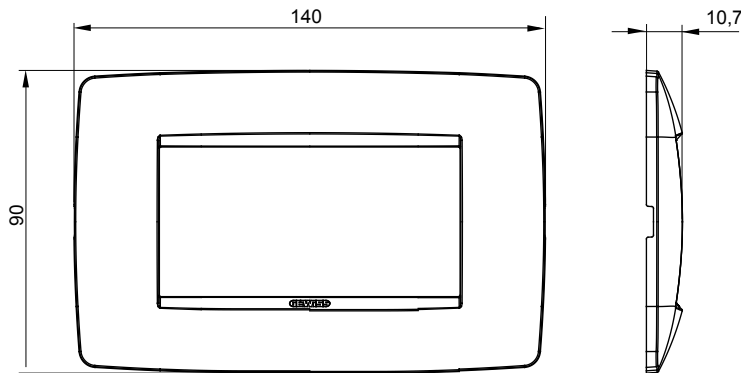

מיוצרות במגוון רחב של צורות, צבעים, חומרים וגימורים. כולל חמש, ChoruSmart קו מוצרים של מסגרות מהסדרה הביתית של מודולים ושלוש צורות 12 לקופסאות מלבניות עם קיבולת של עד (ONE, GEO, EGO, LUX, ICE ו- ICE Touch) צורות שונות מרובעות, לחד ובשילוב עם תצורות אופקיות או (ONE International, GEO International ו- LUX International) שונות משתמשות ChoruSmart מודולים. כל המסגרות מהסדרה הביתית של 2+2+2 עד 2 אנכיות, עם קיבולת של/לתיבות עגולות מוגנות מים ומסגרות קונטור IP55 באותם מתאמים, ללא צורך במתאמים נוספים. קו המוצרים כולל גם מסגרות אטומות, מסגרות

משפחה	ONE	תיאור	מודלים 4
צבע	לבן	חומר	טכנו-פולימר
גימור	גימור אטום	לתמיכה רכיבים	GW16804, GW16804N
בדיקת תיל לוחט	650 °C	לחץ תרמי עם כדור	70 °C
סטנדרט	EN 60669-1	קוד חשמלי	0110

### DIMENSIONAL