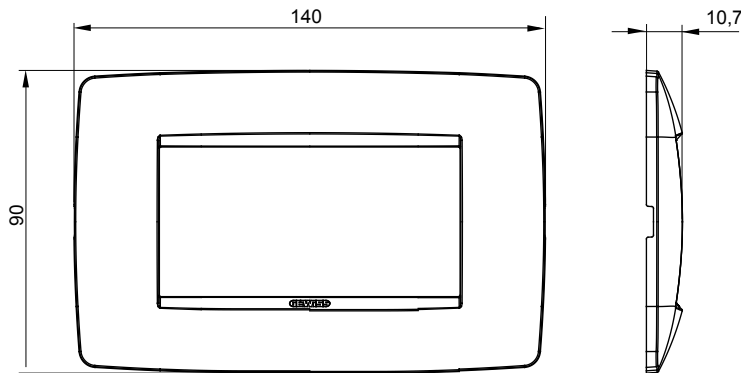

מיוצרות במגוון רחב של צורות, צבעים, חומרים וגימורים. כולל חמש, ChoruSmart קו מוצרים של מסגרות מהסדרה הביתית של מודולים ושלוש צורות 12 לקופסאות מלבניות עם קיבולת של עד (ONE, GEO, EGO, LUX, ICE ו- ICE Touch) צורות שונות מרובעות, לחד ובשילוב עם תצורות אופקיות או (ONE International, GEO International ו- LUX International) שונות משתמשות ChoruSmart מודולים. כל המסגרות מהסדרה הביתית של 2+2+2 עד 2 אנכיות, עם קיבולת של/לתיבות עגולות מוגנות מים ומסגרות קונטור IP55 באותם מתאמים, ללא צורך במתאמים נוספים. קו המוצרים כולל גם מסגרות אטומות, מסגרות

משפחה	ONE	תיאור	מודלים 4
צבע	זהב	חומר	טכנו-פולימר
גימור	גימור אטום	לתמיכה רכיבים	GW16804, GW16804N
בדיקת תיל לוחט	650 °C	לחץ תרמי עם כדור	70 °C
סטנדרט	EN 60669-1	קוד חשמלי	0110

### DIMENSIONAL