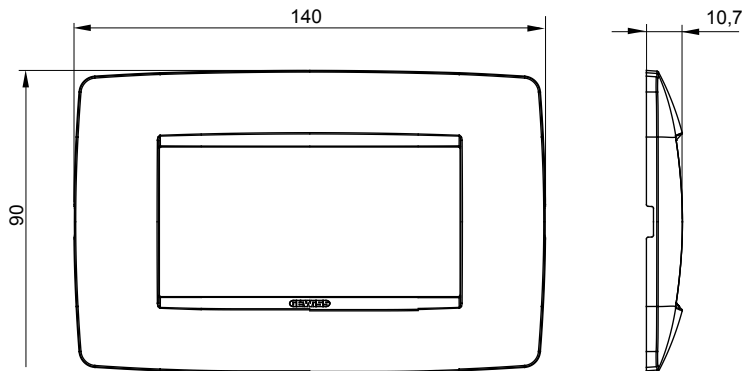

מיוצרות במגוון רחב של צורות, צבעים, חומרים וגימורים. כולל חמש, ChoruSmart קו מוצרים של מסגרות מהסדרה הביתית של מודולים ושלוש צורות 12 לקופסאות מלבניות עם קיבולת של עד (ONE, GEO, EGO, LUX, ICE ו- ICE Touch) צורות שונות מרובעות, לחדוד ובשילוב עם תצורות אופקיות או (ONE International, GEO International ו- LUX International) שונות משתמשות ChoruSmart מודולים. כל המסגרות מהסדרה הביתית של 2+2+2+2 עד 2 אנכיות, עם קיבולת של/לתיבות עגולות מוגנות מים ומסגרות קונטור IP55 באותם מתאמים, ללא צורך במתאמים נוספים. קו המוצרים כולל גם מסגרות אטומות, מסגרות

משפחה	ONE	תיאור	מודלים 4
צבע	שחור סאטן	חומר	טכנו-פולימר
גימור	גימור אטום	לתמיכה רכיבים	GW16804, GW16804N
בדיקת תיל לוחט	650 °C	לחץ תרמי עם כדור	70 °C
סטנדרט	EN 60669-1	קוד חשמלי	0110

DIMENSIONAL

TECHNICAL SYMBOLOGY