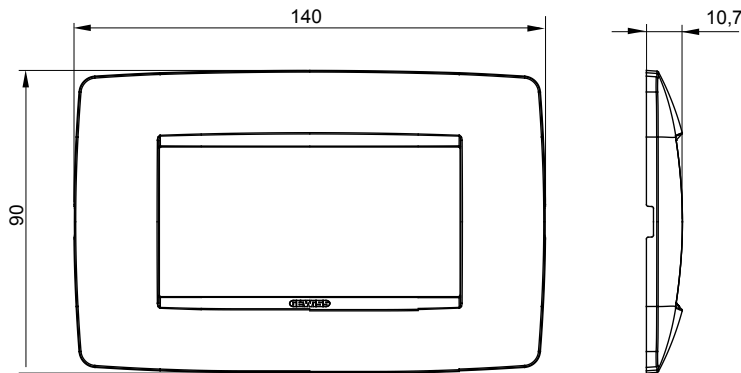

מיוצרות במגוון רחב של צורות, צבעים, חומרים וגימורים. כולל חמש, ChoruSmart קו מוצרים של מסגרות מהסדרה הביתית של מודולים ושלוש צורות 12 לקופסאות מלבניות עם קיבולת של עד (ONE, GEO, EGO, LUX, ICE ו- ICE Touch) צורות שונות מרובעות, לחדוד ובשילוב עם תצורות אופקיות או (ONE International, GEO International ו- LUX International) שונות משתמשות ChoruSmart מודולים. כל המסגרות מהסדרה הביתית של 2+2+2+2 עד 2 אנכיות, עם קיבולת של/לתיבות עגולות מוגנות מים ומסגרות קונטור IP55 באותם מתאמים, ללא צורך במתאמים נוספים. קו המוצרים כולל גם מסגרות אטומות, מסגרות

משפחה	ONE	תיאור	4 מודולים
צבע	טבעי (מט) בז' סטון	חומר	טכנו-פולימר
גימור	גימור אטום	לתמיכה רכיבים	GW16804, GW16804N
בדיקת תיל לוחט	650 °C	לחץ תרמי עם כדור	70 °C
סטנדרט	EN 60669-1	קוד חשמלי	0110

### DIMENSIONAL