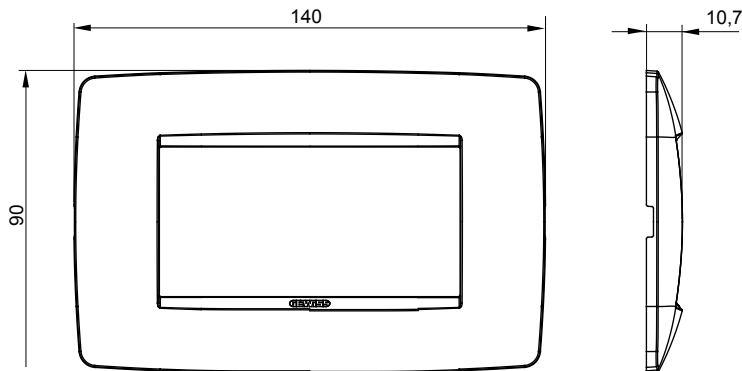

מיוצרות במגוון רחב של צורות, צבעים, חומרים וגימורים. כולל חמש קו מוצרים של מסגרות מהסדרה הביתית של מודולים ושלוש צורות 12 לקופסאות מלבניות עם קיבולת של עד (ONE, GEO, EGO, LUX, ICE ו- ICE Touch) צורות שונות מרובעות, לחד ובשילוב עם תצורות אופקיות או (ONE International, GEO International ו- LUX International) שונות משתמשות ChoruSmart מודולים. כל המסגרות מהסדרה הביתית של 2+2+2+2 עד 2 אנכיות, עם קיבולת של/לתיבות עגולות מוגנות מים ומסגרות קונטור IP55 באותם מתאמים, ללא צורך במתאמים נוספים. קו המוצרים כולל גם מסגרות אטומות, מסגרות

משפחה	ONE	תיאור	מודלים 4
צבע	שחור דיו	חומר	טכנו-פולימר
גימור	מבריק	לתמיכה רכיבים	GW16804, GW16804N
בדיקת תיל לוחט	650 °C	לחץ תרמי עם כדור	70 °C
סטנדרט	EN 60669-1	קוד חשמלי	0110

### DIMENSIONAL