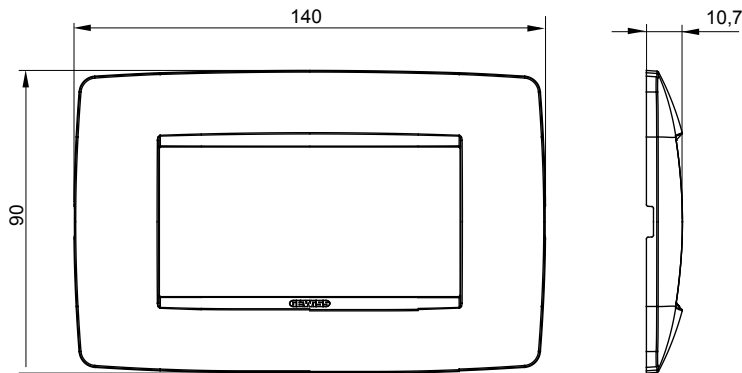

מיוצרות במגוון רחב של צורות, צבעים, חומרים וגימורים. כולל חמש קו מוצרים של מסגרות מהסדרה הביתית של מודולים ושלוש צורות 12 לקופסאות מלבניות עם קיבולת של עד (ONE, GEO, EGO, LUX, ICE ו- ICE Touch) צורות שונות מרובעות, לחד ובשילוב עם תצורות אופקיות או (ONE International, GEO International ו- LUX International) שונות משתמשות ChoruSmart מודולים. כל המסגרות מהסדרה הביתית של 2+2+2+2 עד 2 אנכיות, עם קיבולת של/לתיבות עגולות מוגנות מים ומסגרות קונטור IP55 באותם מתאמים, ללא צורך במתאמים נוספים. קו המוצרים כולל גם מסגרות אטומות, מסגרות

משפחה	ONE	תיאור	מודלים 4
צבע	לבן	חומר	טכנו-פולימר
גימור	מבריק	לתמיכה רכיבים	GW16804, GW16804N
בדיקת תיל לוחט	650 °C	לחץ תרמי עם כדור	70 °C
סטנדרט	EN 60669-1	קוד חשמלי	0110

### DIMENSIONAL