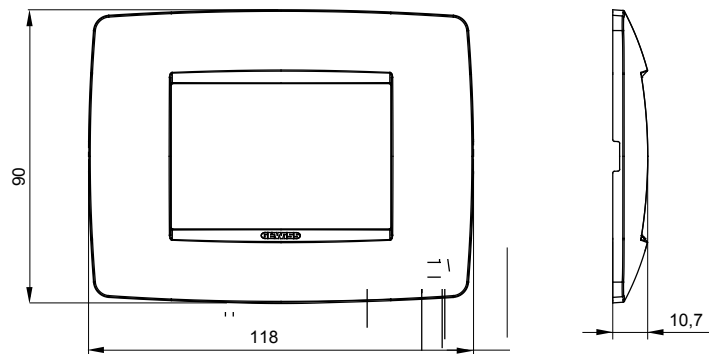

מיוצרות במגוון רחב של צורות, צבעים, חומרים וגימורים. כולל חמש, ChoruSmart קו מוצרים של מסגרות מהסדרה הביתית של מודולים ושלוש צורות 12 לקופסאות מלבניות עם קיבולת של עד (ONE, GEO, EGO, LUX, ICE ו- ICE Touch) צורות שונות מרובעות, לחד ובשילוב עם תצורות אופקיות או (ONE International, GEO International ו- LUX International) שונות משתמשות ChoruSmart מודולים. כל המסגרות מהסדרה הביתית של 2+2+2 עד 2 אנכיות, עם קיבולת של/לתיבות עגולות מוגנות מים ומסגרות קונטור IP55 באותם מתאמים, ללא צורך במתאמים נוספים. קו המוצרים כולל גם מסגרות אטומות, מסגרות

משפחה	ONE	תיאור	מודלים 3
צבע	נחושת עדינה	חומר	טכנו-פולימר
גימור	גימור אטום	לתמיכה רכיבים	GW16803, GW16803N
בדיקת תיל לוחט	650 °C	לחץ תרמי עם כדור	70 °C
סטנדרט	EN 60669-1	קוד חשמלי	0110

DIMENSIONAL

TECHNICAL SYMBOLOGY