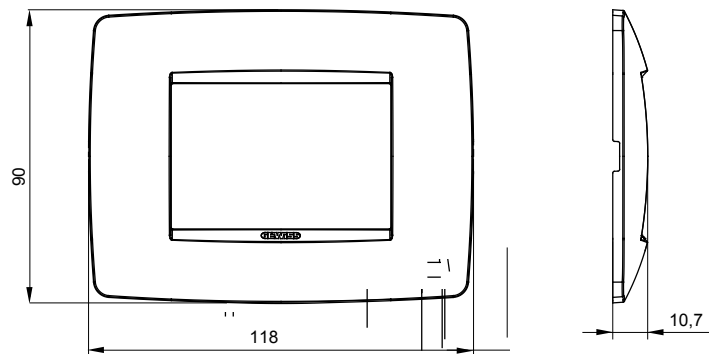

מיוצרות במגוון רחב של צורות, צבעים, חומרים וגימורים. כולל חמש קו מוצרים של מסגרות מהסדרה הביתית של מודולים ושלוש צורות 12 לקופסאות מלבניות עם קיבולת של עד (ONE, GEO, EGO, LUX, ICE ו- ICE Touch) צורות שונות מרובעות, לחד ובשילוב עם תצורות אופקיות או (ONE International, GEO International ו- LUX International) שונות משתמשות מודולים. כל המסגרות מהסדרה הביתית של 2+2+2 עד 2 אנכיות, עם קיבולת של/לתיבות עגולות מוגנות מים ומסגרות קונטור IP55 באותם מתאמים, ללא צורך במתאמים נוספים. קו המוצרים כולל גם מסגרות אטומות, מסגרות

|                |             |                  |                   |
|----------------|-------------|------------------|-------------------|
| משפחה          | ONE         | תיאור            | מודלים 3          |
| צבע            | אדום טוסקנה | חומר             | טכנו-פולימר       |
| גימור          | גימור אטום  | לתמיכה רכיבים    | GW16803, GW16803N |
| בדיקת תיל לוחט | 650 °C      | לחץ תרמי עם כדור | 70 °C             |
| סטנדרט         | EN 60669-1  | קוד חשמלי        | 0110              |

### DIMENSIONAL