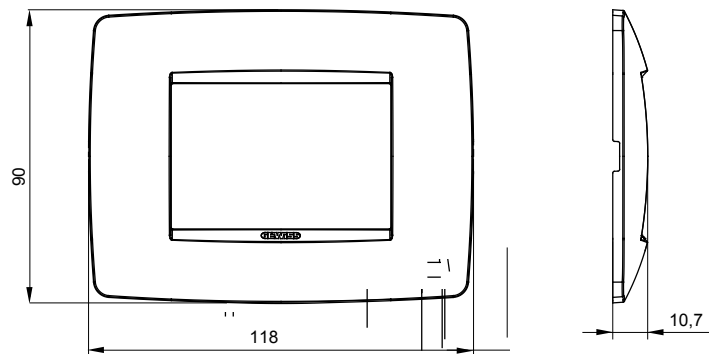

מיוצרות במגוון רחב של צורות, צבעים, חומרים וגימורים. כולל חמש קו מוצרים של מסגרות מהסדרה הביתית של מודולים ושלוש צורות 12 לקופסאות מלבניות עם קיבולת של עד (ONE, GEO, EGO, LUX, ICE ו- ICE Touch) צורות שונות מרובעות, לחד ובשילוב עם תצורות אופקיות או (ONE International, GEO International ו- LUX International) שונות משתמשות מודולים. כל המסגרות מהסדרה הביתית של 2+2+2 עד 2 אנכיות, עם קיבולת של/לתיבות עגולות מוגנות מים ומסגרות קונטור IP55 באותם מתאמים, ללא צורך במתאמים נוספים. קו המוצרים כולל גם מסגרות אטומות, מסגרות

משפחה	ONE	תיאור	מודלים 3
צבע	בז	חומר	טכנו-פולימר
גימור	מבריק	לתמיכה רכיבים	GW16803, GW16803N
בדיקת תיל לוחט	650 °C	לחץ תרמי עם כדור	70 °C
סטנדרט	EN 60669-1	קוד חשמלי	0110

DIMENSIONAL

TECHNICAL SYMBOLOGY