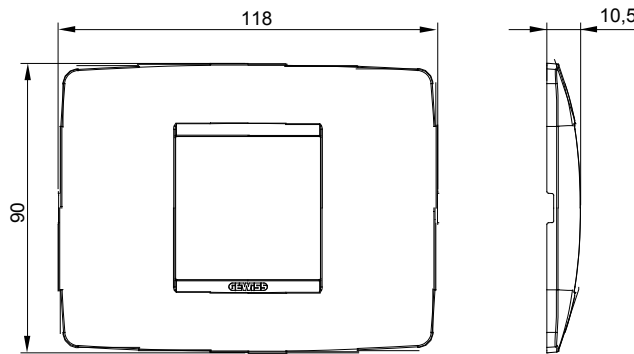

מיוצרות במגוון רחב של צורות, צבעים, חומרים וגימורים. כולל חמש, ChoruSmart קו מוצרים של מסגרות מהסדרה הביתית של מודולים ושלוש צורות 12 לקופסאות מלבניות עם קיבולת של עד (ONE, GEO, EGO, LUX, ICE ו- ICE Touch) צורות שונות מרובעות, לחד ובשילוב עם תצורות אופקיות או (ONE International, GEO International ו- LUX International) שונות משתמשות ChoruSmart מודולים. כל המסגרות מהסדרה הביתית של 2+2+2+2 עד 2 אנכיות, עם קיבולת של/לתיבות עגולות מוגנות מים ומסגרות קונטור IP55 באותם מתאמים, ללא צורך במתאמים נוספים. קו המוצרים כולל גם מסגרות אטומות, מסגרות

משפחה	ONE	תיאור	מודול 2
צבע	תיל (Teal)	חומר	טכנו-פולימר
גימור	גימור אטום	לתמיכה רכיבים	GW16802, GW16803, GW16803N
בדיקת תיל לohm	650 °C	לחץ תרמי עם כדור	70 °C
סטנדרט	EN 60669-1	קוד חשמלי	0110

DIMENSIONAL