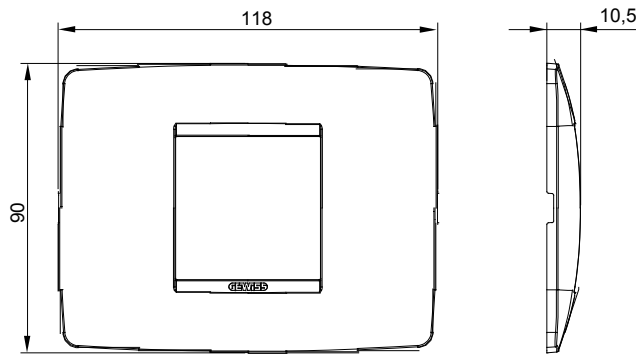

מיוצרות במגוון רחב של צורות, צבעים, חומרים וגימורים. כולל חמש, ChoruSmart קו מוצרים של מסגרות מהסדרה הביתית של מודולים ושלוש צורות 12 לקופסאות מלבניות עם קיבולת של עד (ONE, GEO, EGO, LUX, ICE ו- ICE Touch) צורות שונות מרובעות, לחדוד ובשילוב עם תצורות אופקיות או (ONE International, GEO International ו- LUX International) שונות משתמשות ChoruSmart מודולים. כל המסגרות מהסדרה הביתית של 2+2+2 עד 2 אנכיות, עם קיבולת של/לתיבות עגולות מוגנות מים ומסגרות קונטור IP55 באותם מתאמים, ללא צורך במתאמים נוספים. קו המוצרים כולל גם מסגרות אטומות, מסגרות

משפחה	ONE	תיאור	מודול 2
צבע	לבן	חומר	טכנו-פולימר
גימור	גימור אטום	לתמיכה רכיבים	GW16802, GW16803, GW16803N
בדיקת תיל לוחט	650 °C	לחץ תרמי עם כדור	70 °C
סטנדרט	EN 60669-1	קוד חשמלי	0110

DIMENSIONAL

TECHNICAL SYMBOLOGY