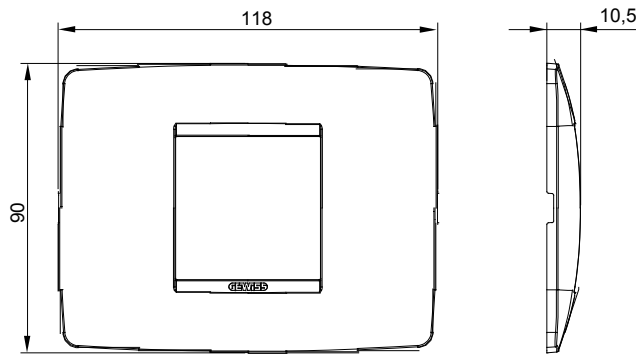

מיוצרות במגוון רחב של צורות, צבעים, חומרים וגימורים. כולל חמש, ChoruSmart קו מוצרים של מסגרות מהסדרה הביתית של מודולים ושלוש צורות 12 לקופסאות מלבניות עם קיבולת של עד (ONE, GEO, EGO, LUX, ICE ו- ICE Touch) צורות שונות מרובעות, לחדוד ובשילוב עם תצורות אופקיות או (ONE International, GEO International ו- LUX International) שונות משתמשות ChoruSmart מודולים. כל המסגרות מהסדרה הביתית של 2+2+2 עד 2 אנכיות, עם קיבולת של/לתיבות עגולות מוגנות מים ומסגרות קונטור IP55 באותם מתאמים, ללא צורך במתאמים נוספים. קו המוצרים כולל גם מסגרות אטומות, מסגרות

משפחה	ONE	תיאור	מודול 2
צבע	אדום טוסקנה	חומר	טכנו-פולימר
גימור	גימור אטום	לתמיכה רכיבים	GW16802, GW16803, GW16803N
בדיקת תיל לוחט	650 °C	לחץ תרמי עם כדור	70 °C
סטנדרט	EN 60669-1	קוד חשמלי	0110

### DIMENSIONAL