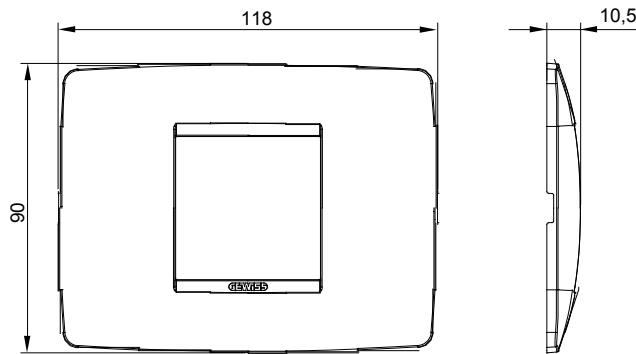

מיוצרות במגוון רחב של צורות, צבעים, חומרים וגימורים. כולל חמש, ChoruSmart קו מוצרים של מסגרות מהסדרה הביתית של מודולים ושלוש צורות 12 לקופסאות מלבניות עם קיבולת של עד (ONE, GEO, EGO, LUX, ICE ו- ICE Touch) צורות שונות מרובעות, לחד ובשילוב עם תצורות אופקיות או (ONE International, GEO International ו- LUX International) שונות משתמשות ChoruSmart מודולים. כל המסגרות מהסדרה הביתית של 2+2+2 עד 2 אנכיות, עם קיבולת של/לתיבות עגולות מוגנות מים ומסגרות קונטור IP55 באותם מתאמים, ללא צורך במתאמים נוספים. קו המוצרים כולל גם מסגרות אטומות, מסגרות

משפחה	ONE	תיאור	מודול 2
צבע	בז	חומר	טכנו-פולימר
גימור	מבריק	לתמיכה רכיבים	GW16802, GW16803, GW16803N
בדיקת תיל לוחט	650 °C	לחץ תרמי עם כדור	70 °C
סטנדרט	EN 60669-1	קוד חשמלי	0110

DIMENSIONAL

TECHNICAL SYMBOLOGY