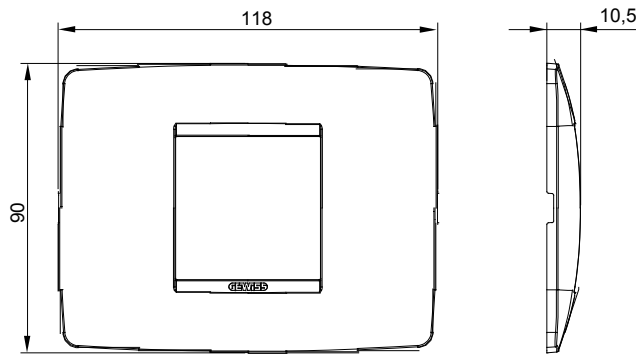

מיוצרות במגוון רחב של צורות, צבעים, חומרים וגימורים. כולל חמש, ChoruSmart, קו מוצרים של מסגרות מהסדרה הביתית של מודולים ושלוש צורות 12 לקופסאות מלבניות עם קיבולת של עד (ONE, GEO, EGO, LUX, ICE ו- ICE Touch) צורות שונות מרובעות, לחדוד ובשילוב עם תצורות אופקיות או (ONE International, GEO International ו- LUX International) שונות משתמשות ChoruSmart מודולים. כל המסגרות מהסדרה הביתית של 2+2+2+2 עד 2 אנכיות, עם קיבולת של/לתיבות עגולות מוגנות מים ומסגרות קונטור IP55 באותם מתאמים, ללא צורך במתאמים נוספים. קו המוצרים כולל גם מסגרות אטומות, מסגרות

משפחה	ONE	תיאור	מודול 2
צבע	לבן	חומר	טכנו-פולימר
גימור	מבריק	לתמיכה רכיבים	GW16802, GW16803, GW16803N
בדיקת תיל לוחט	650 °C	לחץ תרמי עם כדור	70 °C
סטנדרט	EN 60669-1	קוד חשמלי	0110

DIMENSIONAL

TECHNICAL SYMBOLOGY