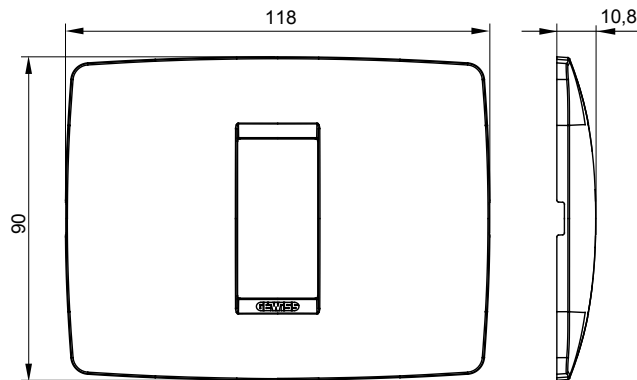

מיוצרות במגוון רחב של צורות, צבעים, חומרים וגימורים. כולל חמש, ChoruSmart קו מוצרים של מסגרות מהסדרה הביתית של מודולים ושלוש צורות 12 לקופסאות מלבניות עם קיבולת של עד (ONE, GEO, EGO, LUX, ICE ו- ICE Touch) צורות שונות מרובעות, לחד ובשילוב עם תצורות אופקיות או (ONE International, GEO International ו- LUX International) שונות משתמשות ChoruSmart מודולים. כל המסגרות מהסדרה הביתית של 2+2+2+2 עד 2 אנכיות, עם קיבולת של/לתיבות עגולות מוגנות מים ומסגרות קונטור IP55 באותם מתאמים, ללא צורך במתאמים נוספים. קו המוצרים כולל גם מסגרות אטומות, מסגרות

משפחה	ONE	תיאור	מודול 1
צבע	שחור דיו	חומר	טכנו-פולימר
גימור	מבריק	לתמיכה רכיבים	GW16802, GW16803, GW16803N
בדיקת תיל לוחט	650 °C	לחץ תרמי עם כדור	70 °C
סטנדרט	EN 60669-1	קוד חשמלי	0110

DIMENSIONAL

TECHNICAL SYMBOLOGY

GWT

650 °C

70 °C

STANDARDS/APPROVALS