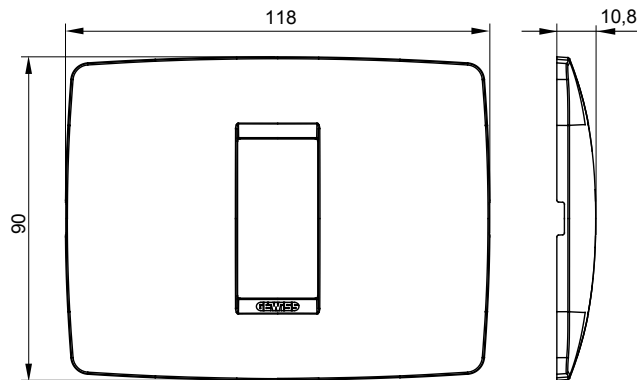

מיוצרות במגוון רחב של צורות, צבעים, חומרים וגימורים. כולל חמש, ChoruSmart קו מוצרים של מסגרות מהסדרה הביתית של מודולים ושלוש צורות 12 לקופסאות מלבניות עם קיבולת של עד (ONE, GEO, EGO, LUX, ICE ו- ICE Touch) צורות שונות מרובעות, לחד ובשילוב עם תצורות אופקיות או (ONE International, GEO International ו- LUX International) שונות משתמשות ChoruSmart מודולים. כל המסגרות מהסדרה הביתית של 2+2+2+2 עד 2 אנכיות, עם קיבולת של/לתיבות עגולות מוגנות מים ומסגרות קונטור IP55 באותם מתאמים, ללא צורך במתאמים נוספים. קו המוצרים כולל גם מסגרות אטומות, מסגרות

משפחה	ONE	תיאור	מודול 1
צבע	שנהב	חומר	טכנו-פולימר
גימור	מבריק	לתמיכה רכיבים	GW16802, GW16803, GW16803N
בדיקת תיל לוחט	650 °C	לחץ תרמי עם כדור	70 °C
סטנדרט	EN 60669-1	קוד חשמלי	0110

DIMENSIONAL

TECHNICAL SYMBOLOGY