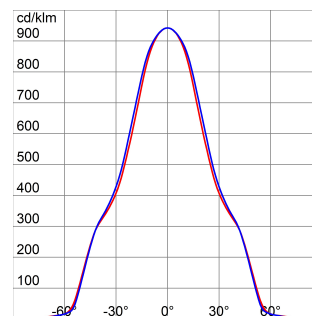

PHOTOMETRIC DISTRIBUTION