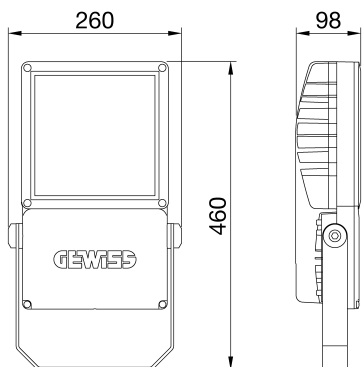

DIMENSIONAL