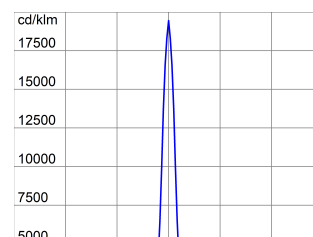

PHOTOMETRIC DISTRIBUTION