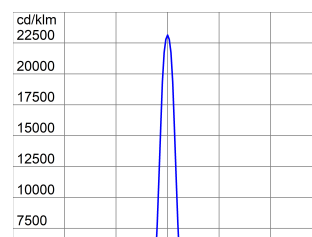

PHOTOMETRIC DISTRIBUTION