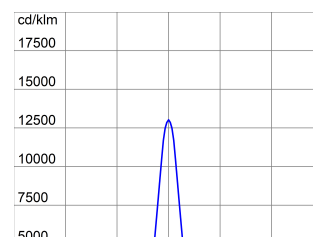

PHOTOMETRIC DISTRIBUTION